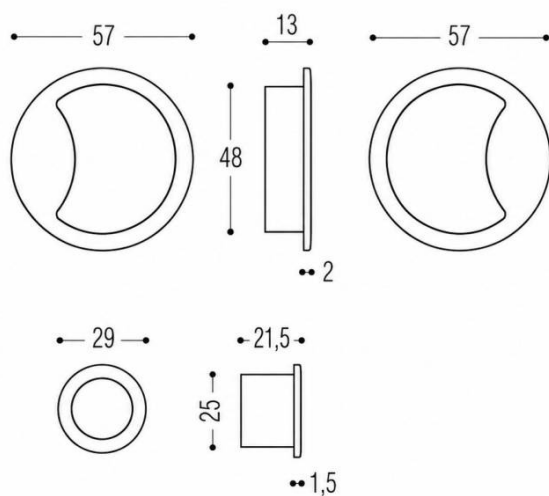

DÉNOMINATION

Cuvette encastrée OPEN Ø 57 mm, noir

FICHE TECHNIQUE

MARQUE

REFERENCE

ID211-NM

Matériaux

Laiton

Finition

Mat

Couleur

Noir

Accessoires et options

- Laiton traité multicouche
- Finition noir mat

CARACTÉRISTIQUES

information@euxos.com

Tél. : +33 (0)1 41 83 24 00 - Fax : +33 (0)1 41 83 24 01