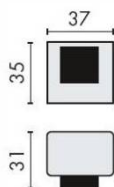

DÉNOMINATION

Butoir de sol LC112 noir

FICHE TECHNIQUE

MARQUE

REFERENCE

LC112-NM

Matériaux

Cromall