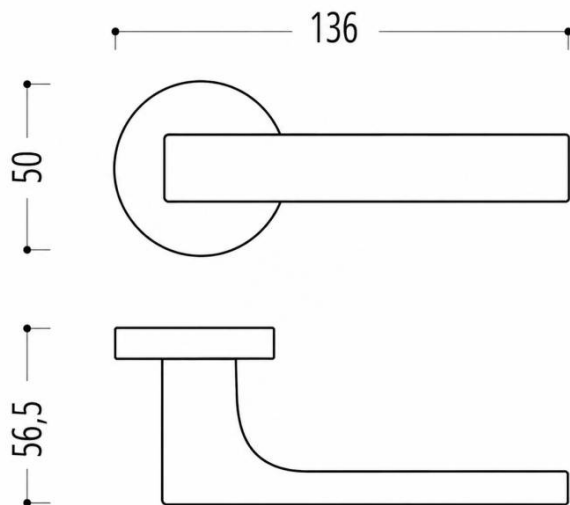

DÉNOMINATION

Paire de béquilles ROBOCINQUE sur rosace ronde, laiton mat

FICHE TECHNIQUE

MARQUE

REFERENCE

ID61RSB7-OM

Matériaux

Cromall

Finition

Mat

Couleur

Doré

Norme

Norme EN 1906

Accessoires et options

- Béquille double sur rosace à sous construction avec ressort de rappel
- Rosace BC
- Cromall® traité multicouche
- En option : disponible en version HD
- Rosaces de fonction (voir "Accessoires")

CARACTÉRISTIQUES

information@euxos.com

Tél. : +33 (0)1 41 83 24 00 - Fax : +33 (0)1 41 83 24 01