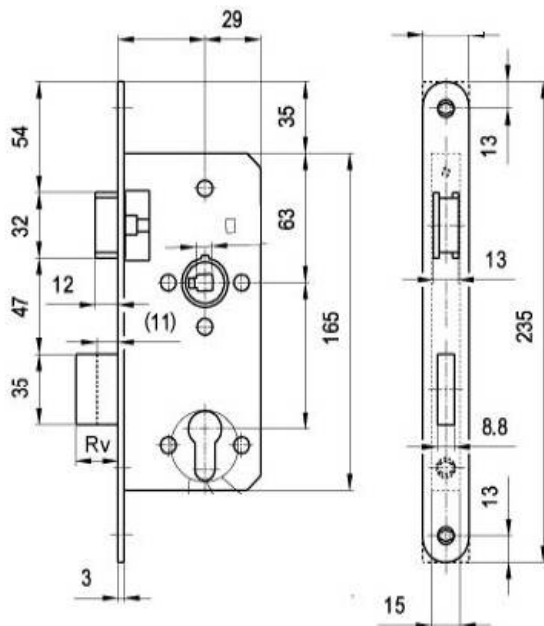

DÉNOMINATION

Serrure 1 point cyl euro AXE55 EA 72mm TBR235X20 sans gache

FICHE TECHNIQUE

MARQUE

EXS[®]

REFERENCE

112

Matériaux

Inox

Finition

Brossé

Accessoires et options

- Pêne réversible
- Tetière bout rond 235X20
- Axe à 55 mm
- Entraxe 72 mm - Carré 8x8 mm
- Gâche en sus

CARACTÉRISTIQUES

information@euxos.com

Tél. : +33 (0)1 41 83 24 00 - Fax : +33 (0)1 41 83 24 01

Serrure 1 point cyl euro AXE55 EA 72mm TBR235X20 sans gache

La **Serrure 1 point cyl euro AXE55 EA 72mm TBR235X20 sans gache** est la solution idéale pour sécuriser vos portes tout en offrant une facilité d'utilisation. Conçue pour répondre aux normes de sécurité les plus élevées, cette serrure est parfaite pour les particuliers et les professionnels à la recherche d'une protection fiable.

Caractéristiques principales

- **Type de serrure** : Serrure à cylindre européen, offrant une sécurité renforcée.
- **Dimensions** : AXE 55 mm, épaisseur de la porte de 72 mm, adaptée à la plupart des portes standard.
- **Modèle** : TBR235X20, sans gâche, permettant une installation simplifiée.
- **Matériaux** : Fabriquée en acier de haute qualité pour une durabilité accrue.