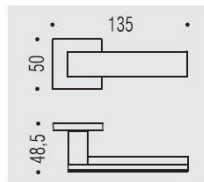

DÉNOMINATION

Paire de béquilles ALBA sur rosace carrée, chromé/chromé mat

FICHE TECHNIQUE

MARQUE

REFERENCE

LC91RSB7-CR/CM

Matériaux

Laiton

Finition

Mat

Couleur

Chromé

Norme

Norme EN 1906

Accessoires et options

- Béquille double sur rosace à sous construction avec ressort de rappel
- Rosace CC6
- Laiton traité multicouche