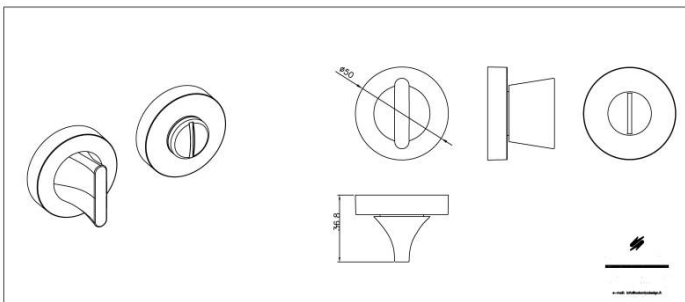

DÉNOMINATION

Paire de rosaces rondes conda sans voyant (BC), graphite mat

FICHE TECHNIQUE

MARQUE

REFERENCE

JP19BZG6G-GM

CARACTÉRISTIQUES

Matériaux

Cromall

Finition

Mat

Couleur

Graphite

Accessoires et options

- Épaisseur de rosace identique à la béquille sélectionnée
- Cromall® traité multicouche + pvd

information@euxos.com

Tél. : +33 (0)1 41 83 24 00 - Fax : +33 (0)1 41 83 24 01

Paire de rosaces rondes conda sans voyant (BC), graphite mat

Découvrez la **paire de rosaces rondes conda sans voyant (BC)** en graphite mat, une solution élégante et moderne pour vos portes intérieures. Conçues pour allier esthétique et fonctionnalité, ces rosaces sont idéales pour ceux qui recherchent un design épuré sans compromettre la qualité.