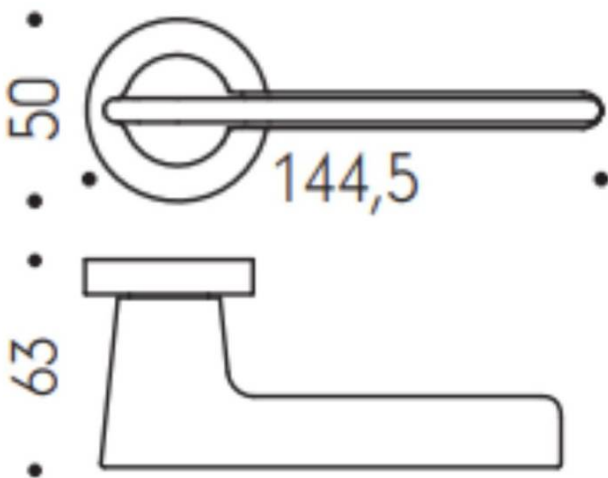

DÉNOMINATION

Paire de béquilles ALATO sur rosace ronde, graphite mat

FICHE TECHNIQUE

MARQUE

REFERENCE

JP11RSB7-GM

Matériaux

Laiton

Finition

Mat

Couleur

Graphite

Norme

Norme EN 1906

Accessoires et options

- Béquille double sur rosace à sous construction avec ressort de rappel
- Rosace BC
- Laiton traité multicouche + PVD
- En option : disponible en version HD
- Rosaces de fonction (voir "Accessoires")