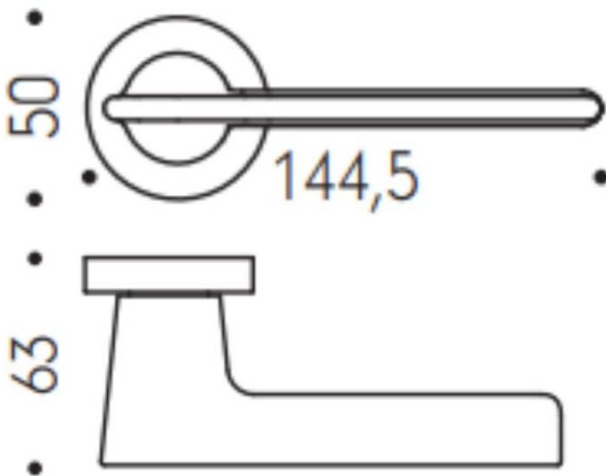

DÉNOMINATION

Paire de béquilles ALATO sur rosace ronde, graphite brillant

FICHE TECHNIQUE

MARQUE

REFERENCE

JP11RSB7-GL

CARACTÉRISTIQUES

Matériaux

- Béquille double sur rosace à sous construction avec ressort de rappel
- Rosace BC
- Laiton traité multicouche + PVD
- En option : disponible en version HD
- Rosaces de fonction (voir "Accessoires")

information@euxos.com