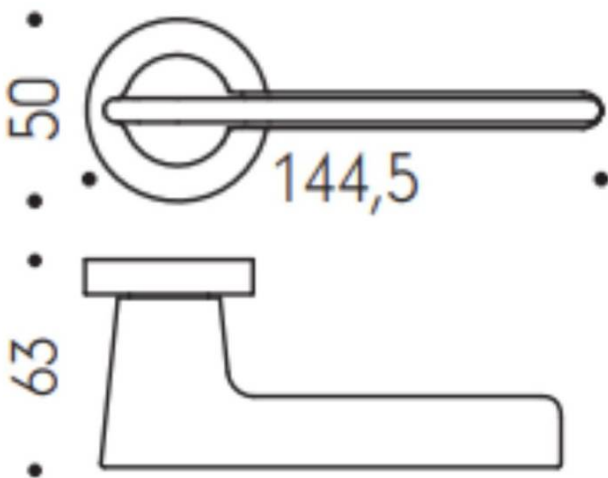

## DÉNOMINATION

Paire de béquilles ALATO sur rosace ronde, chromé mat

# FICHE TECHNIQUE

MARQUE

REFERENCE

JP11RSB7-CM