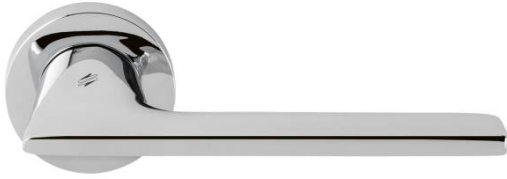

DÉNOMINATION

Paire de béquilles ALATO sur rosace ronde, chromé

FICHE TECHNIQUE

MARQUE

REFERENCE

JP11RSB7-CR

Matériaux

Laiton

Finition

Brillant

Couleur

Chromé

Norme

Norme EN 1906

Accessoires et options

- Béquille double sur rosace à sous construction avec ressort de rappel
- Rosace BC
- Laiton traité multicouche
- En option : disponible en version HD
- Rosaces de fonction (voir "Accessoires")

CARACTÉRISTIQUES

information@euxos.com

Tél. : +33 (0)1 41 83 24 00 - Fax : +33 (0)1 41 83 24 01

Paire de béquilles ALATO sur rosace ronde, chromé

Découvrez la **Paire de béquilles ALATO**, un choix élégant et fonctionnel pour vos portes intérieures. Conçues avec une finition chromée brillante, ces béquilles apportent une touche moderne à tout espace tout en garantissant une durabilité exceptionnelle.

Caractéristiques principales

- **Matériau** : Acier inoxydable de haute qualité pour une résistance à la corrosion.
- **Finition** : Chromé, offrant un aspect poli et contemporain.
- **Type de rosace** : Rosace ronde, s'adaptant à divers styles de décoration.
- **Dimensions** : Conçues pour un montage facile sur la plupart des portes standard.
- **Spindle** : Compatible avec un carré de 6 mm ou 6.5 mm.