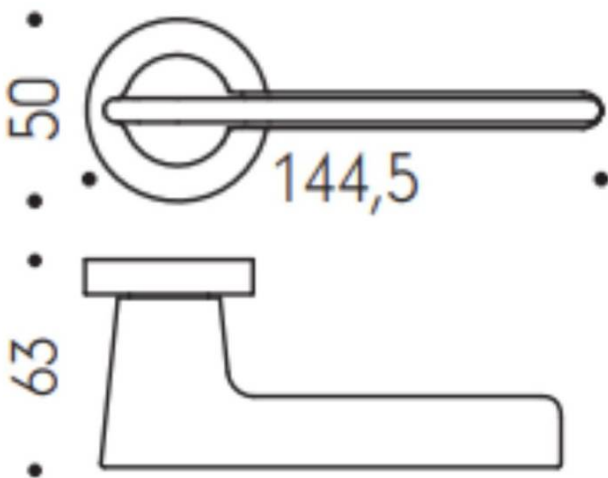

DÉNOMINATION

Paire de béquilles ALATO sur rosace ronde, chromé

FICHE TECHNIQUE

MARQUE

REFERENCE

JP11RSB7-CR

Matériaux

Laiton

Finition

Brillant

Couleur

Chromé

Norme

Norme EN 1906

Accessoires et options

- Béquille double sur rosace à sous construction avec ressort de rappel
- Rosace BC
- Laiton traité multicouche
- En option : disponible en version HD
- Rosaces de fonction (voir "Accessoires")

Caractéristiques principales

- **Matériau** : Acier inoxydable de haute qualité pour une résistance à la corrosion.
- **Finition** : Chromé, offrant un aspect poli et contemporain.
- **Type de rosace** : Rosace ronde, s'adaptant à divers styles de décoration.
- **Dimensions** : Conçues pour un montage facile sur la plupart des portes standard.
- **Spindle** : Compatible avec un carré de 6 mm ou 6.5 mm.