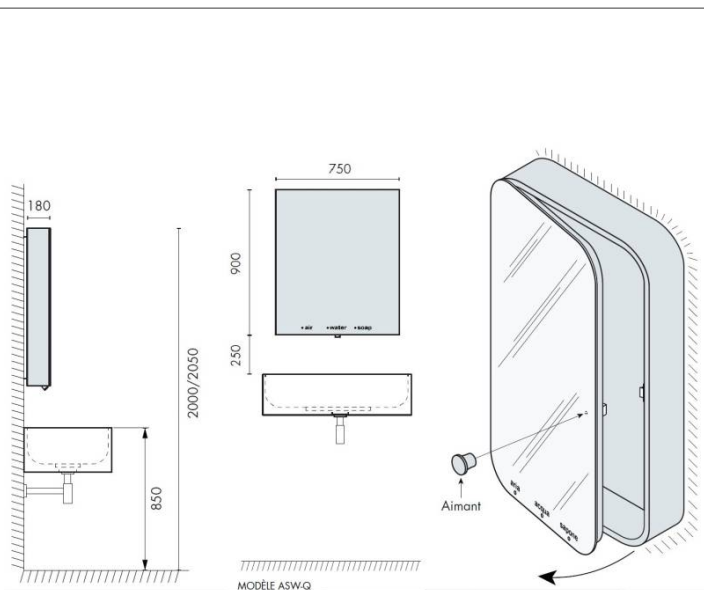

DÉNOMINATION

Meuble Supermiroir ASW-Q comprenant Savon, eau et sèche mains électr + miroir.

MARQUE

EXS®

REFERENCE

Supermiroir ASW-Q

Finition

Mat

Couleur

Blanc

Accessoires et options

- Caisson bois bords carrés, finition laqué blanc brillant (autres couleurs sur demande)
- Système d'ouverture magnétique escamotable à déblocage magnétique
- Bord rétro-éclairé par LED
- Protection IP67 des composants électriques
- Mousseur 6 ou 3 Litres / minute
- Parties mécaniques, hydrauliques et électroniques pré-montées.

CE

CARACTÉRISTIQUES

information@euxos.com

Tél. : +33 (0)1 41 83 24 00 - Fax : +33 (0)1 41 83 24 01