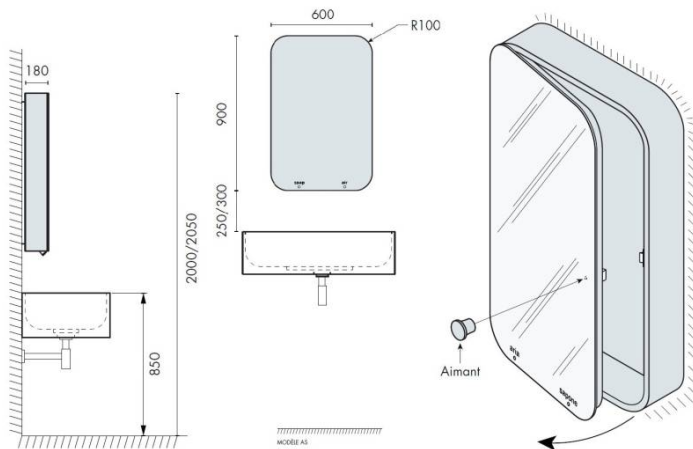

DÉNOMINATION

Meuble Supermiroir AS comprenant Savon et sèche mains électr + miroir.

MARQUE

EXS®

REFERENCE

Supermiroir AS

Finition

Mat

Couleur

Blanc

Accessoires et options

- Caisson bois bords arrondis, finition laqué blanc brillant (autres couleurs sur demande)
- Système d'ouverture magnétique escamotable à déblocage magnétique
- Bord rétro-éclairé par LED
- Protection IP67 des composants électriques
- Mousseur 6 ou 3 Litres / minute
- Parties mécaniques, hydrauliques et électroniques pré-montées.

CE

CARACTÉRISTIQUES

information@euxos.com

Tél. : +33 (0)1 41 83 24 00 - Fax : +33 (0)1 41 83 24 01