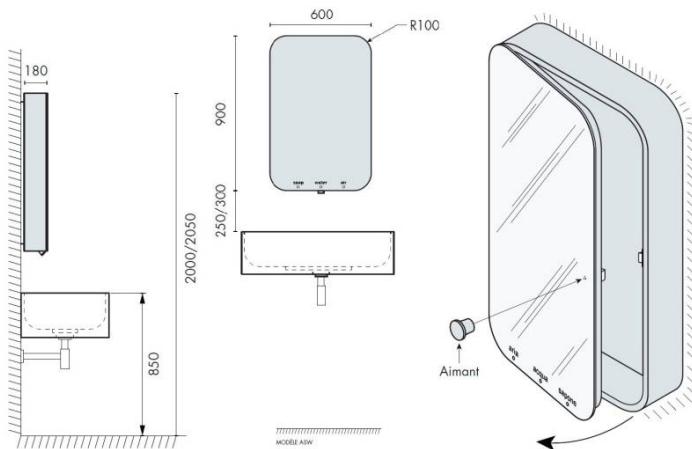

Accessoires et options

- Caisson bois bords arrondis, finition laqué blanc brillant (autres couleurs sur demande)
- Système d'ouverture magnétique escamotable à déblocage magnétique
- Bord rétro-éclairé par LED
- Protection IP67 des composants électriques
- Mousseur 6 ou 3 Litres / minute
- Parties mécaniques, hydrauliques et électroniques pré-montées.

CE