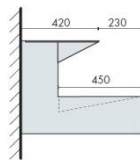

Couleur

Blanc

Accessoires et options

- Système d'ouverture magnétique
- 2 querrres de montage inclus
- Parties mécaniques, hydrauliques et électroniques pré-montées.
- Protection IP67 des composants électriques
- Mousseur 6 ou 3 Litres / minute