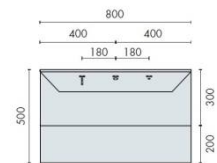

Couleur

Blanc

Accessoires et options

- Système d'ouverture magnétique
- 2 querrres de montage inclus
- Parties mécaniques, hydrauliques et électroniques pré-montées.
- Protection IP67 des composants électriques
- Mousseur 6 ou 3 Litres / minute