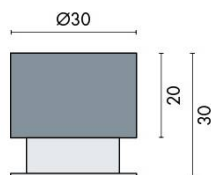

DÉNOMINATION

Butoir de sol D:30 mm série Project, finition inox brossé AISI 304

FICHE TECHNIQUE

MARQUE

EXS®

REFERENCE

EXS 1.41

Matériaux

Inox AISI 304

Finition

Brossé

Accessoires et options

- Livré avec vis et cheville

CARACTÉRISTIQUES