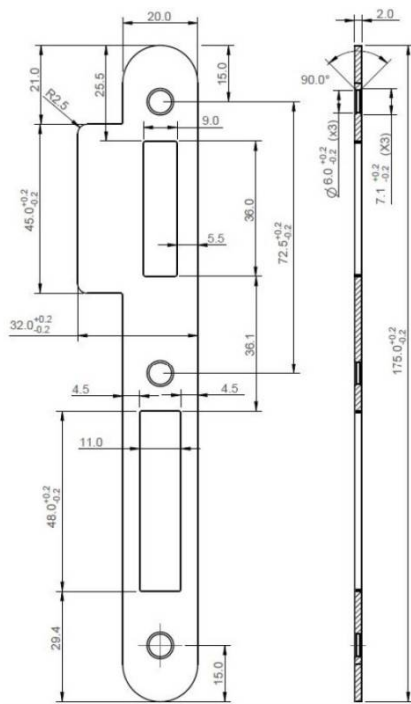

DÉNOMINATION

Gâche double empennage pour serrure EXS à rouleau inox

FICHE TECHNIQUE

MARQUE

EXS®

REFERENCE

EXS 17-G.2Z

Matériaux

Inox

Finition

Brossé

Accessoires et options

CARACTÉRISTIQUES

information@euxos.com

Tél. : +33 (0)1 41 83 24 00 - Fax : +33 (0)1 41 83 24 01