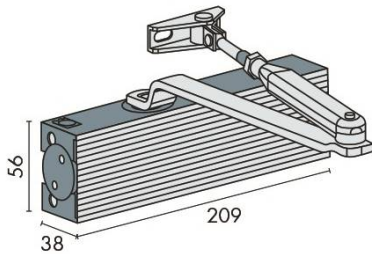

DÉNOMINATION

Ferme-porte TS 14 à bras compas Non feu , force 1/2/3/4, argent

FICHE TECHNIQUE

MARQUE

REFERENCE

5030039305

Matériaux

Aluminium

Couleur

Argent

Accessoires et options

- Force 1-1 réglable par déplacement
- Réglage de la vitesse de fermeture et l'à-coupu final par vis
- Pour portes de largeur maximum : 1100 mm
- Non Feu

CARACTÉRISTIQUES