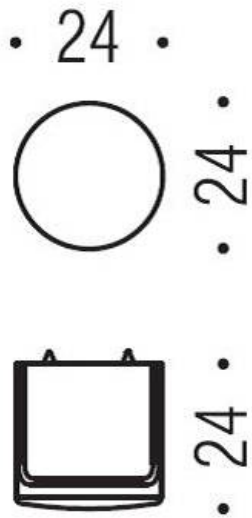

DÉNOMINATION

Bouton de meuble F535, chromé mat

FICHE TECHNIQUE

MARQUE

REFERENCE

F535-SC

Matériaux

Cromall