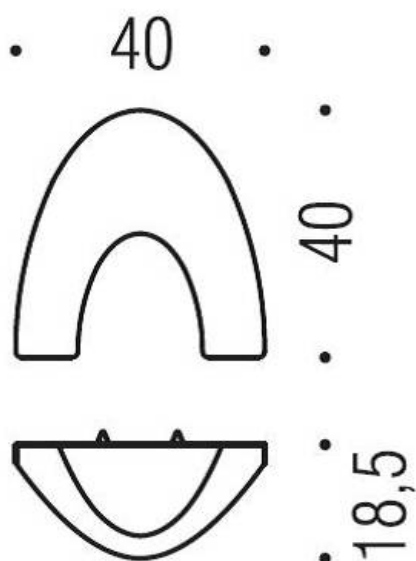

DÉNOMINATION

Bouton de meuble F533, chromé mat

FICHE TECHNIQUE

MARQUE

REFERENCE

F533-SC

Matériaux

Cromall