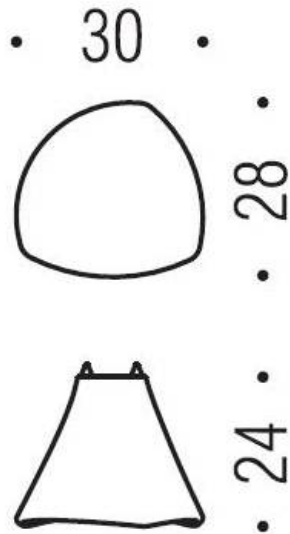

DÉNOMINATION

Bouton de meuble F531, chromé

FICHE TECHNIQUE

MARQUE

REFERENCE

F531-CR

Matériaux

Cromall

Finition

Brillant

Couleur

Chromé

Accessoires et options

- Cromall traité multicouche

CARACTÉRISTIQUES

information@euxos.com

Tél. : +33 (0)1 41 83 24 00 - Fax : +33 (0)1 41 83 24 01