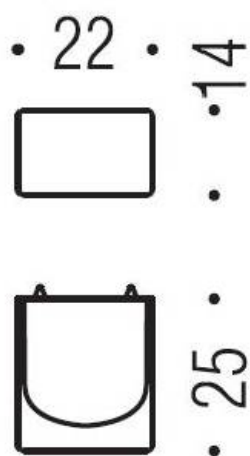

DÉNOMINATION

Bouton de meuble F530, chromé mat

FICHE TECHNIQUE

MARQUE

REFERENCE

F530-SC

Matériaux

Cromall