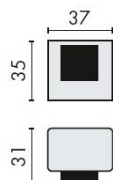

DÉNOMINATION

Butoir de sol, graphite

FICHE TECHNIQUE

MARQUE

REFERENCE

LC112-GL

Matériaux

Cromall