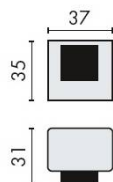

DÉNOMINATION

Butoir de sol, graphite mat

FICHE TECHNIQUE

MARQUE

REFERENCE

LC112-GM

Matériaux

Cromall