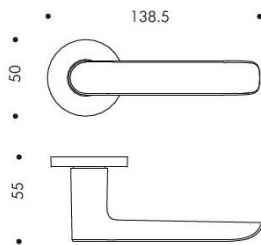

DÉNOMINATION

Paire de béquilles LUND sur rosace ronde, graphite mat

FICHE TECHNIQUE

MARQUE

REFERENCE

SE11RSB7-GM

Matériaux

Cromall

Finition

Mat

Couleur

Graphite

Norme

Norme EN 1906

Accessoires et options

- Béquille double sur rosace à sous construction avec ressort de rappel
- Rosace BCF 6mm
- Laiton traité multicouche
- Rosaces de fonction (voir "Accessoires")