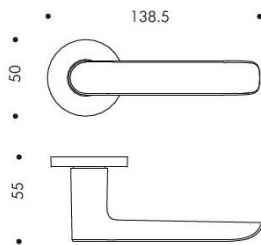

DÉNOMINATION

Paire de béquilles LUND sur rosace ronde, chromé mat

FICHE TECHNIQUE

MARQUE

REFERENCE

SE11RSB7-CM

Matériaux

Laiton

Finition

Mat

Couleur

Chromé

Norme

Norme EN 1906

Accessoires et options

- Béquille double sur rosace à sous construction avec ressort de rappel
- Rosace BCF 6mm
- Laiton traité multicouche
- Rosaces de fonction (voir "Accessoires")

Caractéristiques principales

- **Matériau de haute qualité** : Fabriquées en métal robuste, ces béquilles garantissent une durabilité exceptionnelle et une résistance à l'usure.
- **Finition chromé mat** : La finition élégante offre non seulement un aspect esthétique, mais aussi une protection contre les traces de doigts et les rayures.
- **Rosace ronde** : Le design de la rosace ronde assure une installation facile et un ajustement parfait sur la plupart des portes standard.
- **Dimensions** : Compatible avec un carré de 6 mm ou 6.5 mm, idéal pour une large gamme de portes.