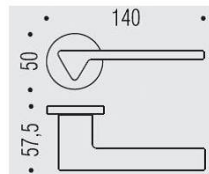

DÉNOMINATION

Paire de béquilles AMA sur rosace ronde, graphite mat

FICHE TECHNIQUE

MARQUE

REFERENCE

MF11RSB7-GM

Matériaux

Cromall

Finition

Mat

Couleur

Noir

Norme

Norme EN 1906

Accessoires et options

- Béquille double sur rosace à sous construction avec ressort de rappel
- Rosace BC
- Laiton traité multicouche
- Rosaces de fonction (voir "Accessoires")