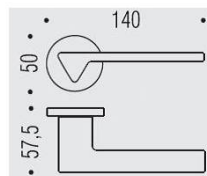

DÉNOMINATION

Paire de béquilles AMA sur rosace ronde, chromé mat

FICHE TECHNIQUE

MARQUE

REFERENCE

MF11RSB7-CM

Matériaux

Cromall

Finition

Mat

Couleur

Chromé

Norme

Norme EN 1906

Accessoires et options

- Béquille double sur rosace à sous construction avec ressort de rappel
- Rosace BCF
- Laiton traité multicouche
- Rosaces de fonction (voir "Accessoires")

Caractéristiques principales

- **Matériau** : Fabriqué en métal de haute qualité pour une durabilité accrue.
- **Finition** : Chromé mat, offrant une esthétique contemporaine et résistante aux traces de doigts.
- **Type de rosace** : Rosace ronde pour une installation facile et un look harmonieux.
- **Dimensions** : Conçu pour s'adapter à la plupart des portes standard.