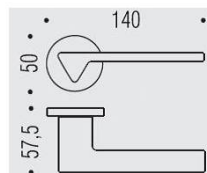

DÉNOMINATION

Paire de béquilles AMA sur rosace ronde, chromé

FICHE TECHNIQUE

MARQUE

REFERENCE

MF11RSB7-CR

Matériaux

Cromall

Finition

Brillant

Couleur

Chromé

Norme

Norme EN 1906

Accessoires et options

- Béquille double sur rosace à sous construction avec ressort de rappel
- Rosace BCF
- Laiton traité multicouche
- Rosaces de fonction (voir "Accessoires")

Caractéristiques principales

- **Matériau** : Fabriquées en métal chromé, ces béquilles offrent une finition brillante et résistante à la corrosion.
- **Design** : Le design sur rosace ronde apporte une touche contemporaine à vos espaces.
- **Dimensions** : Adaptées pour un montage facile sur des portes standard.
- **Compatibilité** : Ces béquilles sont conçues pour des axes de 6 mm ou 6.5 mm. *Veillez noter qu'elles ne sont pas compatibles avec les portes équipées d'un système de contrôle d'accès.*