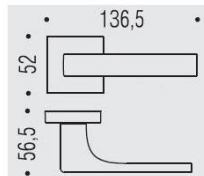

DÉNOMINATION

Paire de béquilles ROBOCINQUE S sur rosace carré, graphite mat

FICHE TECHNIQUE

MARQUE

REFERENCE

ID71RSB7-GM

CARACTÉRISTIQUES

Matériaux

Cromall

Finition

Mat

Couleur

Noir

Norme

Norme EN 1906

Accessoires et options

- Béquille double sur rosace à sous construction avec ressort de rappel
- Rosace CRB
- Cromall® traité multicouche
- En option : disponible en version HD
- Rosaces de fonction (voir "Accessoires")

information@euxos.com

Tél. : +33 (0)1 41 83 24 00 - Fax : +33 (0)1 41 83 24 01