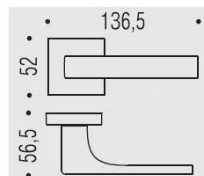

Matériaux

Cromall

Finition

Brillant

Couleur

Noir

Norme

Norme EN 1906

Accessoires et options

- Béquille double sur rosace à sous construction avec ressort de rappel
- Rosace CRB
- Cromall® traité multicouche
- En option : disponible en version HD
- Rosaces de fonction (voir "Accessoires")

CARACTÉRISTIQUES