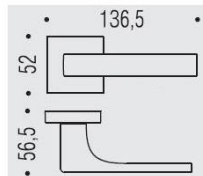

DÉNOMINATION

Paire de béquilles ROBOCINQUE S sur rosace carré, chromé mat

FICHE TECHNIQUE

MARQUE

REFERENCE

ID71RSB7-CM

Matériaux

Cromall

Finition

Mat

Couleur

Chromé

Norme

Norme EN 1906

Accessoires et options

- Béquille double sur rosace à sous construction avec ressort de rappel
- Rosace CRB
- Cromall® traité multicouche
- En option : disponible en version HD
- Rosaces de fonction (voir "Accessoires")

CARACTÉRISTIQUES