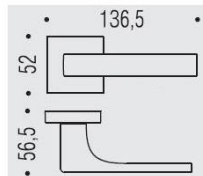

DÉNOMINATION

Paire de béquilles ROBOCINQUE S sur rosace carré, chromé

FICHE TECHNIQUE

MARQUE

REFERENCE

ID71RSB7-CR

Matériaux

Cromall

Finition

Brillant

Couleur

Chromé

Norme

Norme EN 1906

Accessoires et options

- Béquille double sur rosace à sous construction avec ressort de rappel
- Rosace CRB
- Cromall® traité multicouche
- En option : disponible en version HD
- Rosaces de fonction (voir "Accessoires")

Caractéristiques principales

- **Matériau** : Fabriquées en métal chromé, ces béquilles sont non seulement esthétiques mais également résistantes à la corrosion.
- **Design** : Le style sur rosace carré apporte une touche contemporaine à vos portes.
- **Dimensions** : Conçues pour un montage facile, elles s'adaptent à une rosace carrée standard.
- **Compatibilité** : Compatible avec des axes de 6 mm ou 6.5 mm. Veuillez noter qu'elles ne sont pas compatibles avec les portes équipées d'un système de contrôle d'accès.