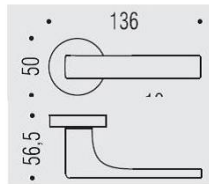

DÉNOMINATION

Paire de béquilles ROBOCINQUE sur rosace ronde, noir mat

FICHE TECHNIQUE

MARQUE

REFERENCE

ID61RSB7-NM

CARACTÉRISTIQUES

Matériaux

- Béquille double sur rosace à sous construction avec ressort de rappel
- Rosace BC
- Cromall® traité multicouche
- En option : disponible en version HD
- Rosaces de fonction (voir "Accessoires")

information@euxos.com