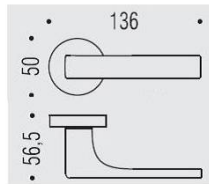

DÉNOMINATION

Paire de béquilles ROBOCINQUE sur rosace ronde, chromé mat

FICHE TECHNIQUE

MARQUE

REFERENCE

ID61RSB7-CM

Matériaux

Cromall

Finition

Mat

Couleur

Chromé

Norme

Norme EN 1906

Accessoires et options

- Béquille double sur rosace à sous construction avec ressort de rappel
- Rosace BC
- Cromall® traité multicouche
- En option : disponible en version HD
- Rosaces de fonction (voir "Accessoires")

CARACTÉRISTIQUES

information@euxos.com

Tél. : +33 (0)1 41 83 24 00 - Fax : +33 (0)1 41 83 24 01

Paire de béquilles ROBOCINQUE sur rosace ronde, chromé mat

Découvrez la **paire de béquilles ROBOCINQUE**, un choix élégant et fonctionnel pour vos portes intérieures. Avec son design moderne et sa finition en **chromé mat**, cette paire de béquilles apportera une touche de sophistication à votre espace tout en offrant une excellente prise en main.

Caractéristiques principales

- **Matériau** : Fabriquées en métal de haute qualité, garantissant durabilité et résistance à l'usure.
- **Finition** : Chromé mat, offrant un aspect contemporain et élégant qui s'adapte à tous les styles de décoration.
- **Type de montage** : Conçues pour être installées sur une rosace ronde, facilitant l'installation et l'intégration dans votre intérieur.
- **Compatibilité** : Convient aux portes standard, mais attention, cette paire de béquilles n'est pas compatible avec les portes équipées d'un système de contrôle d'accès si vous utilisez un carré de 6 mm ou 6.5 mm.