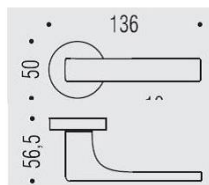

DÉNOMINATION

Paire de béquilles ROBOCINQUE sur rosace ronde, chromé

FICHE TECHNIQUE

MARQUE

REFERENCE

ID61RSB7-CR

Matériaux

Cromall

Finition

Brillant

Couleur

Chromé

Norme

Norme EN 1906

Accessoires et options

- Béquille double sur rosace à sous construction avec ressort de rappel
- Rosace BC
- Cromall® traité multicouche
- En option : disponible en version HD
- Rosaces de fonction (voir "Accessoires")

CARACTÉRISTIQUES

information@euxos.com

Tél. : +33 (0)1 41 83 24 00 - Fax : +33 (0)1 41 83 24 01

Paire de béquilles ROBOCINQUE sur rosace ronde, chromé

Découvrez la **Paire de béquilles ROBOCINQUE sur rosace ronde, chromé**, un choix élégant et fonctionnel pour vos portes intérieures. Conçues avec soin, ces béquilles allient esthétique moderne et robustesse, offrant une solution parfaite pour améliorer l'apparence de votre espace tout en garantissant une utilisation quotidienne sans faille.