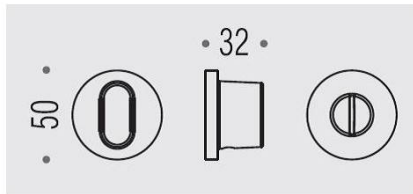

DÉNOMINATION

Paire de rosaces rondes conda sans voyant (BCF), grafito

FICHE TECHNIQUE

MARQUE

REFERENCE

SE19BZG6G-GL

Matériaux

Cromall

Finition

Brillant

Couleur

Chromé

Accessoires et options

- Épaisseur de rosace identique à la béquille sélectionnée
- Cromall® traité multicouche
- *Compatibilité avec béquille de porte

CARACTÉRISTIQUES

information@euxos.com

Tél. : +33 (0)1 41 83 24 00 - Fax : +33 (0)1 41 83 24 01