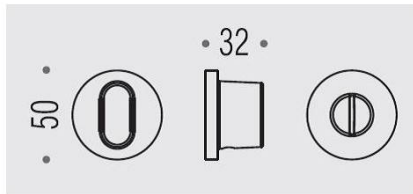

DÉNOMINATION

Paire de rosaces rondes conda sans voyant (BCF), chromé mat

FICHE TECHNIQUE

MARQUE

REFERENCE

SE19BZG6G-CM

Matériaux

Cromall

Finition

Brillant

Couleur

Chromé

Accessoires et options

- Épaisseur de rosace identique à la béquille sélectionnée
- Cromall® traité multicouche
- *Compatibilité avec béquille de porte

CARACTÉRISTIQUES

information@euxos.com