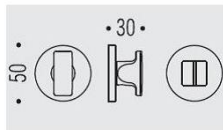

DÉNOMINATION

Paire de rosaces rondes conda sans voyant (BCF), graphite mat

FICHE TECHNIQUE

MARQUE

REFERENCE

MF19BZG6G-GM

Matériaux

Cromall

Finition

Mat

Couleur

Noir

Accessoires et options

- Épaisseur de rosace identique à la béquille sélectionnée
- Cromall® traité multicouche
- *Compatibilité avec béquille de porte

CARACTÉRISTIQUES

information@euxos.com