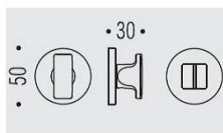

DÉNOMINATION

Paire de rosaces rondes conda sans voyant (BCF), chromé mat

FICHE TECHNIQUE

MARQUE

REFERENCE

MF19BZG6G-CM

Matériaux

Cromall

Finition

Mat

Couleur

Chromé

Accessoires et options

- Épaisseur de rosace identique à la béquille sélectionnée
- Cromall® traité multicouche
- *Compatibilité avec béquille de porte

CARACTÉRISTIQUES

information@euxos.com