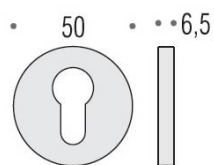

DÉNOMINATION

Paire de rosaces rondes clé I (BCF), graphite

FICHE TECHNIQUE

MARQUE

REFERENCE

FF13Y-GL

Matériaux

Cromall

Finition

Brillant

Couleur

Graphite

Accessoires et options

- Épaisseur de la rosace 6,5 mm
- Cromall® traité multicouche

CARACTÉRISTIQUES

information@euxos.com