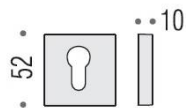

DÉNOMINATION

Paire de rosaces carrées clé I (CC), graphite mat

FICHE TECHNIQUE

MARQUE

REFERENCE

MM13Y-GM

Matériaux

Cromall

Finition

Mat

Couleur

Graphite

Accessoires et options

- Épaisseur de rosace identique à la béquille sélectionnée
- Cromall® traité multicouche
- *Compatibilité avec béquille de porte

CARACTÉRISTIQUES

information@euxos.com