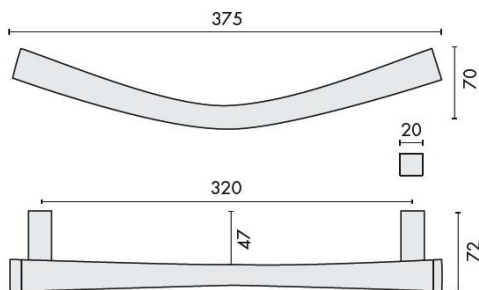

DÉNOMINATION

Poignée de tirage déportée NOA-B, entraxe 320 mm, chromé

FICHE TECHNIQUE

MARQUE

REFERENCE

ID26B-CR

Matériaux

Laiton

Finition

Brillant

Couleur

Chromé

Accessoires et options

- Montage simple ou double
- Livrée sans fixation (voir p. 23)
- Laiton traité multicouche

CARACTÉRISTIQUES

information@euxos.com

Tél. : +33 (0)1 41 83 24 00 - Fax : +33 (0)1 41 83 24 01