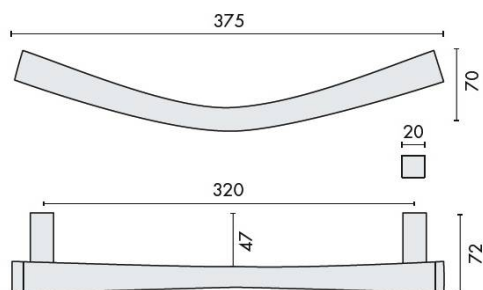

DÉNOMINATION

Poignée de tirage déportée NOA-B, entraxe 320 mm, chromé mat

FICHE TECHNIQUE

MARQUE

REFERENCE

ID26B-CM

Matériaux

Laiton

Finition

Mat

Couleur

Chromé

Accessoires et options

- Montage simple ou double
- Livrée sans fixation (voir p. 23)
- Laiton traité multicouche

CARACTÉRISTIQUES

information@euxos.com

Tél. : +33 (0)1 41 83 24 00 - Fax : +33 (0)1 41 83 24 01