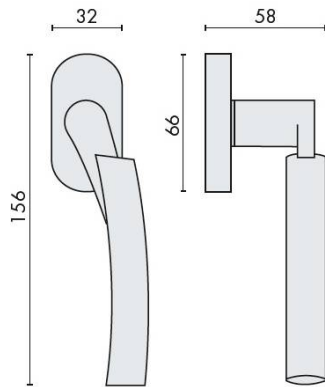

DÉNOMINATION

Béquille de fenêtre MIXA sur rosace ovale, chromé/chromé mat

FICHE TECHNIQUE

MARQUE

REFERENCE

CB22DK/SM-CR/CM

Matériaux

Laiton

Couleur

Chr/Chr mat

Accessoires et options

- Laiton traité multicouche
- Rosace épaisseur 10 mm
- Mécanisme à définir (réf. DK 40/45/50 mm)

CARACTÉRISTIQUES

information@euxos.com

Tél. : +33 (0)1 41 83 24 00 - Fax : +33 (0)1 41 83 24 01

Béquille de fenêtre MIXA sur rosace ovale, chromé/chromé mat

Découvrez la **Béquille de fenêtre MIXA**, un accessoire alliant élégance et fonctionnalité pour vos fenêtres. Conçue avec un design moderne et une finition chromée/chromée mat, cette béquille est idéale pour apporter une touche contemporaine à votre intérieur tout en garantissant une utilisation pratique et durable.

Caractéristiques principales

- **Matériau de haute qualité** : Fabriquée en métal robuste, la béquille MIXA assure une longévité exceptionnelle et une résistance à l'usure.
- **Finition chromée/chromée mat** : Son design élégant s'intègre parfaitement dans tous les styles de décoration, ajoutant une touche de sophistication à vos fenêtres.
- **Rosace ovale** : La rosace ovale offre une esthétique raffinée tout en facilitant l'installation et le maintien de la béquille.
- **Facilité d'installation** : Livrée avec tous les accessoires nécessaires, l'installation de la béquille est simple et rapide, même pour les bricoleurs novices.