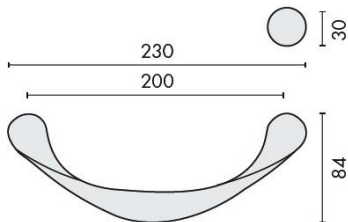

DÉNOMINATION

Poignée de tirage déportée FLESSO, entraxe 200 mm, chromé mat

FICHE TECHNIQUE

MARQUE

REFERENCE

CB16Z/B-CM

Matériaux

Laiton

Caractéristiques principales

- **Design contemporain** : La finition chromée mate apporte une touche de sophistication à tout type de porte.
- **Dimensions optimales** : Avec un entraxe de 200 mm, cette poignée est parfaitement adaptée aux portes standard.
- **Matériaux de qualité** : Fabriquée en métal durable, elle résiste à l'usure quotidienne tout en conservant son éclat.
- **Facilité d'installation** : Livrée avec tous les accessoires nécessaires, son installation est rapide et sans tracas.