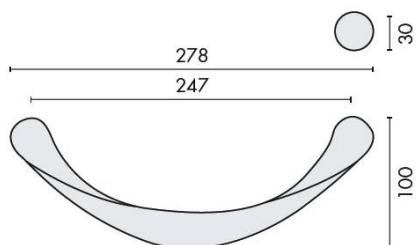

DÉNOMINATION

Poignée de tirage déportée FLESSO, entraxe 247 mm, chromé

FICHE TECHNIQUE

MARQUE

REFERENCE

CB16Z/A-CR

Matériaux

Laiton

Finition

Brillant

Couleur

Chromé

Accessoires et options

- Montage simple ou double
- Livrée sans fixation
- Laiton traité multicouche

CARACTÉRISTIQUES

information@euxos.com

Tél. : +33 (0)1 41 83 24 00 - Fax : +33 (0)1 41 83 24 01