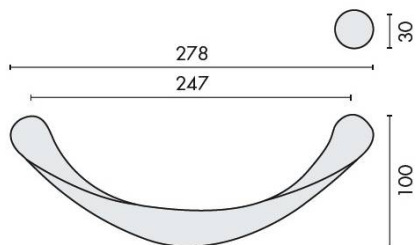

DÉNOMINATION

Poignée de tirage déportée FLESSO, entraxe 247 mm, chromé mat

FICHE TECHNIQUE

MARQUE

REFERENCE

CB16Z/A-CM

Matériaux

Laiton

Finition

Mat

Couleur

Chromé

Accessoires et options

- Montage simple ou double
- Livrée sans fixation
- Laiton traité multicouche

CARACTÉRISTIQUES

information@euxos.com

Tél. : +33 (0)1 41 83 24 00 - Fax : +33 (0)1 41 83 24 01