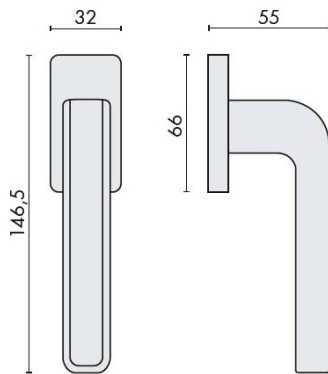

DÉNOMINATION

Béquille de fenêtre TECNO sur rosace ovale, chromé mat/chromé

FICHE TECHNIQUE

MARQUE

REFERENCE

MO12DK/SM-CM/CR

Matériaux

Cromall

Couleur

Chr/Chr mat

Accessoires et options

- Cromall® traité multicouche
- Rosace épaisseur 6,5 mm
- Mécanisme à définir (réf. DKF 40/45/50 mm)

CARACTÉRISTIQUES

information@euxos.com

Tél. : +33 (0)1 41 83 24 00 - Fax : +33 (0)1 41 83 24 01

Béquille de fenêtre TECNO sur rosace ovale, chromé mat/chromé

Découvrez la **Béquille de fenêtre TECNO**, un accessoire essentiel pour allier esthétique et fonctionnalité dans votre intérieur. Avec son design élégant en **chromé mat/chromé** et sa rosace ovale, cette béquille est parfaite pour moderniser vos fenêtres tout en assurant une utilisation pratique et sécurisée.