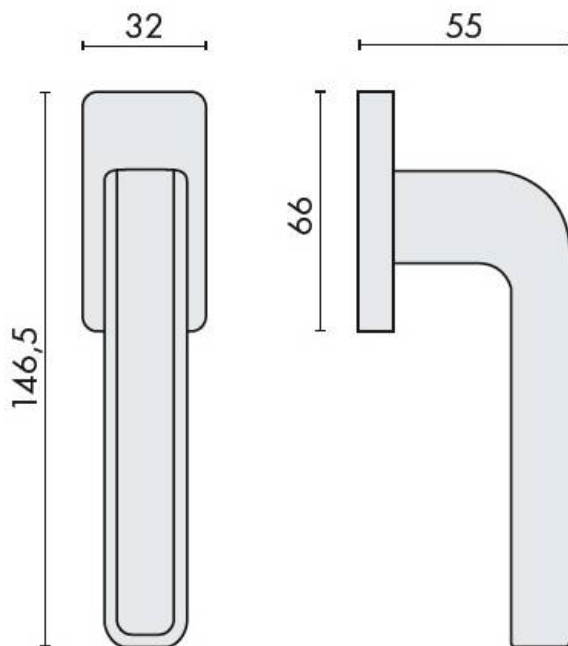

DÉNOMINATION

Béquille de fenêtre TECNO sur rosace ovale, chromé mat/carbone

FICHE TECHNIQUE

MARQUE

REFERENCE

MO12DK/SM-CM/CMQ

Matériaux

Cromall

Finition

Mat

Couleur

Chr.mat/carb

Accessoires et options

- Cromall® traité multicouche
- Rosace épaisseur 6,5 mm
- Mécanisme à définir (réf. DKF 40/45/50 mm)

CARACTÉRISTIQUES

information@euxos.com