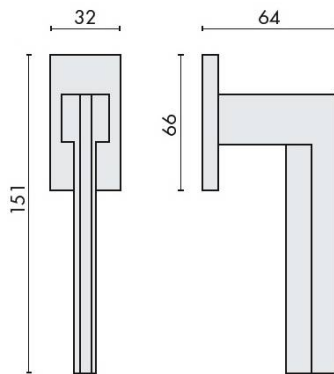

DÉNOMINATION

Béquille de fenêtre ELECTRA sur rosace rectangulaire, vintage mat

FICHE TECHNIQUE

MARQUE

REFERENCE

MS12DK/SM-VM

Matériaux

Cromall

Finition

Mat

Couleur

Vintage

Accessoires et options

- Cromall® traité multicouche
- Rosace épaisseur 6,5 mm
- Mécanisme à définir (réf. DFK 40/45/50 mm)

CARACTÉRISTIQUES

information@euxos.com

Caractéristiques principales

- **Design Vintage Mat** : Son fini mat et son style rétro s'intègrent parfaitement dans tout type de décoration, qu'elle soit moderne ou classique.
- **Rosace Rectangulaire** : La rosace rectangulaire offre une esthétique raffinée tout en assurant une installation facile et rapide.
- **Matériaux de Qualité** : Fabriquée en métal robuste, la béquille ELECTRA est conçue pour résister à l'épreuve du temps, tout en offrant une prise en main agréable.
- **Facilité d'Installation** : Livrée avec tout le nécessaire pour une installation rapide, même pour les bricoleurs novices.